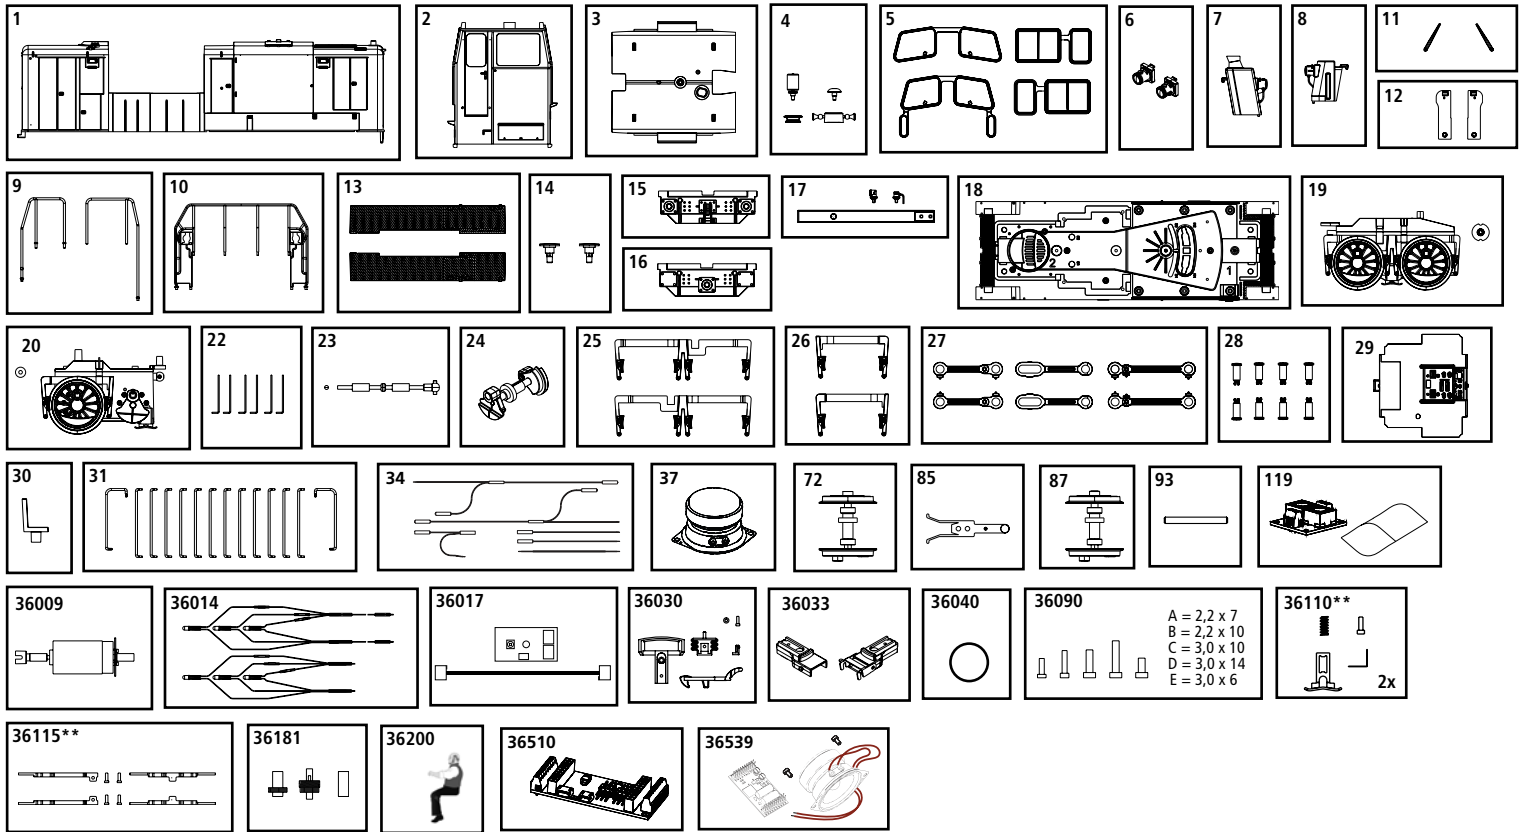

#37528 BR 260 DB Ep. IV, mit Sound

ERSATZTEILE

Spare parts · Pièces détachées · Reserveonderdelen

Bei Ersatzteilanforderung bitte immer die vollständige Ersatzteil-Nr. angeben. · Please order the wanted spare part with the complete spare part item number. · Lorsque vous commandez une pièce, veuillez bien nous donner la référence complète de la pièce. Bij bestelling van een reserveonderdeel svp altijd het volledige onderdeelnummer opgeven.

0-24 V